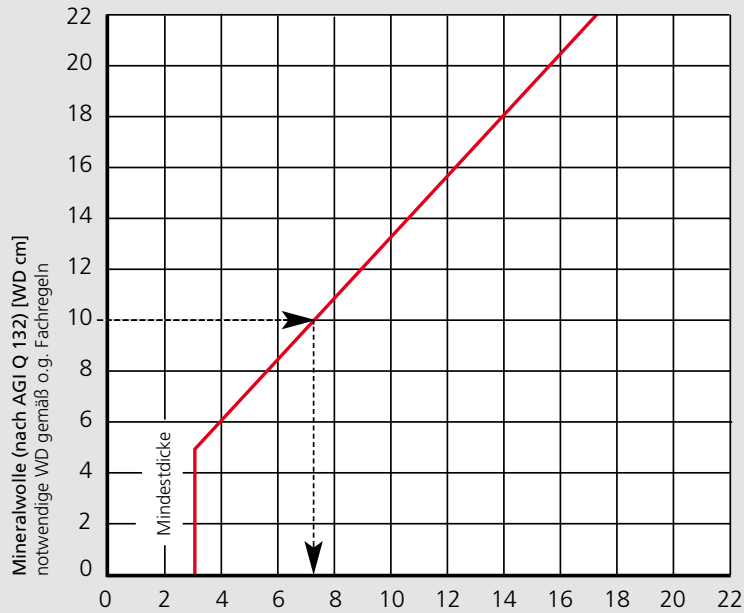

**a) Als Ersatz für Wärmedämmung**

Beispiel:  
 Notwendige Wärmedämmung (WD) mit Mineralwolle (nach AGI Q 132)  
 gemäß Herstellerangabe: 10 cm

Entspricht 7,3 cm  
 SILCA® 250KM

**b) Als Ersatz für Vormauerung und Wärmedämmung**