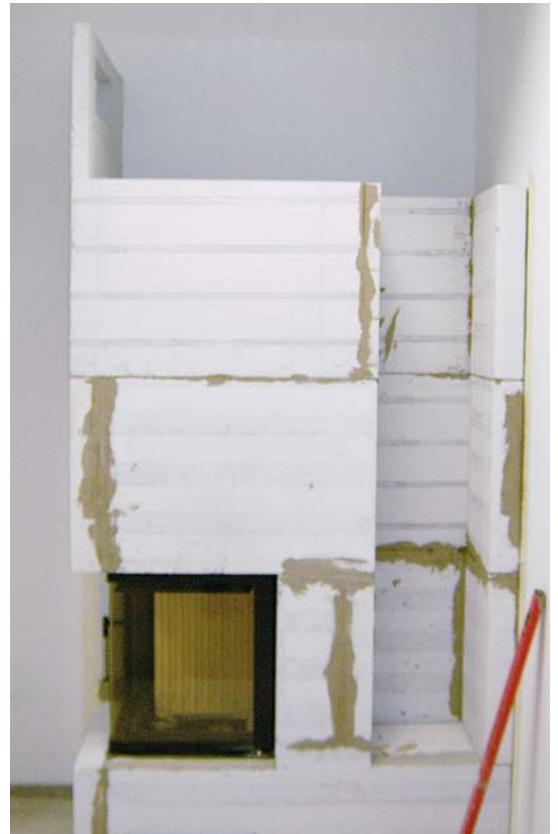

IHRE FEUERFEST-EXPERTEN