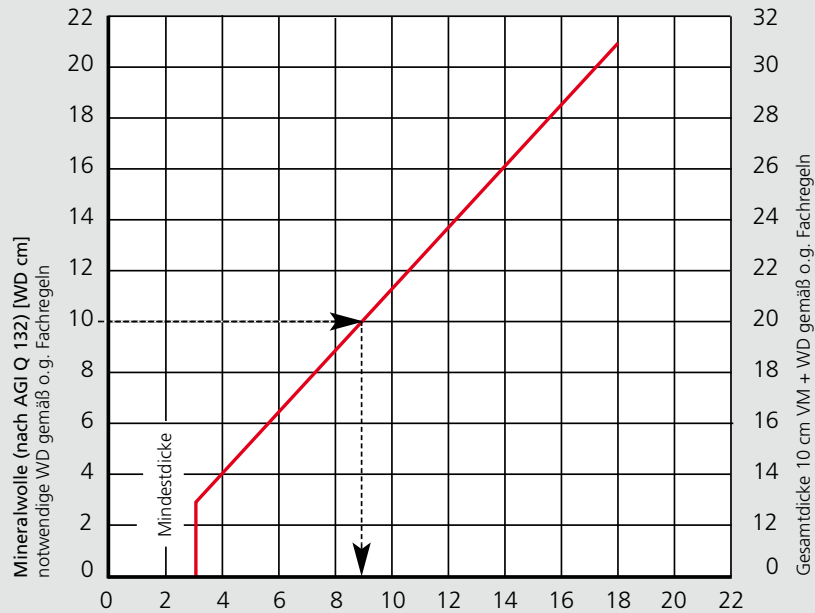

**a) Als Ersatz für Wärmedämmung**

Beispiel:  
 Notwendige Wärmedämmung (WD) mit Mineralwolle (nach AGI Q 132)  
 gemäß Herstellerangabe: 10 cm

Entspricht 7,3 cm  
 SILCA® 250KM

**b) Als Ersatz für Vormauerung und Wärmedämmung**